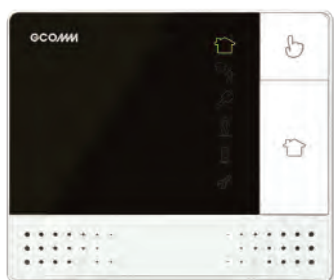

アクティブシニア住宅 見守りシステム

ワイヤレスで既存の建物も高齢者住宅に改築できます

GUARDA

生活リズムセンサー搭載

見守り

緊急呼出

- 在宅・外出を自動判定
- 一括管理システム
- 生活リズムセンサーで見守り

LIFE
SENSOR

GCOMM

見守り

生活リズムセンサー【SW23K】

赤外線方式の人感センサーを内蔵した生活リズムセンサー。人の存在を確実にキャッチし一定時間反応がないとお知らせする機能を搭載しています。

メインユニット【MHHX】

在宅/外出は自動的に判定。ワイヤレスの各センサーや呼出しボタンを制御します。

緊急呼出

緊急呼出ボタン【SW23E】

いつも手元に置ける呼出しボタン。どんな時でも押下すると緊急メール送信を行います。

LIFE SENSOR GUARDA

メール通知

管理者が部屋を離れていても、携帯端末にメール通知する事ができるため緊急事態を身逃がす事はありません。

管理パソコンで交信履歴の一括管理

各センサーは管理パソコンで部屋事に情報管理されています。見やすいインターフェイスでセンサーの作動情報を一目で確認できます。

履歴情報を全て記録

履歴情報をCSVファイルに変換すると、Excelなどの表計算ソフトウェアで扱うことが容易となり、統計処理などに活用いただけます。